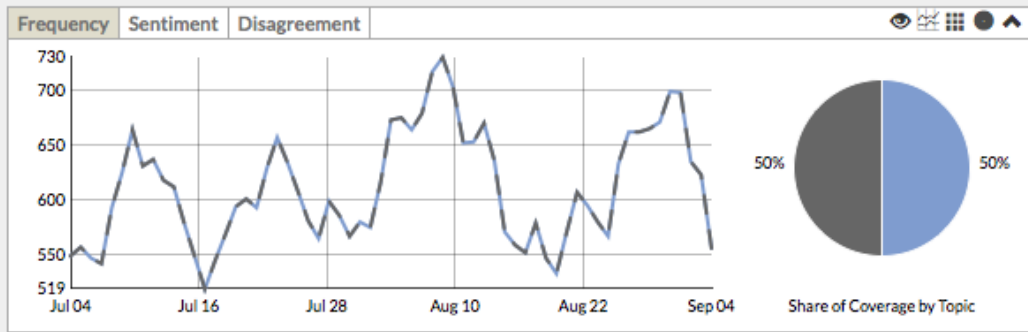

- Vienna**
 short code: VIE
 Linz
 Bregenz
 Innsbruck
 Graz

General

Tourism Sector ■ 5516

Add new Category

Associations | Search History <advanced> ■ 5516

island	<input type="checkbox"/>	23715
atlantic	<input type="checkbox"/>	9705
atlantic city	<input type="checkbox"/>	1807
casino	<input type="checkbox"/>	3954
travel	<input type="checkbox"/>	28218
hawaii	<input type="checkbox"/>	4514
korea	<input type="checkbox"/>	7566
new zealand	<input type="checkbox"/>	23585
storm	<input type="checkbox"/>	11549
cruise	<input type="checkbox"/>	3499
resort	<input type="checkbox"/>	7762
hurricane	<input type="checkbox"/>	4453